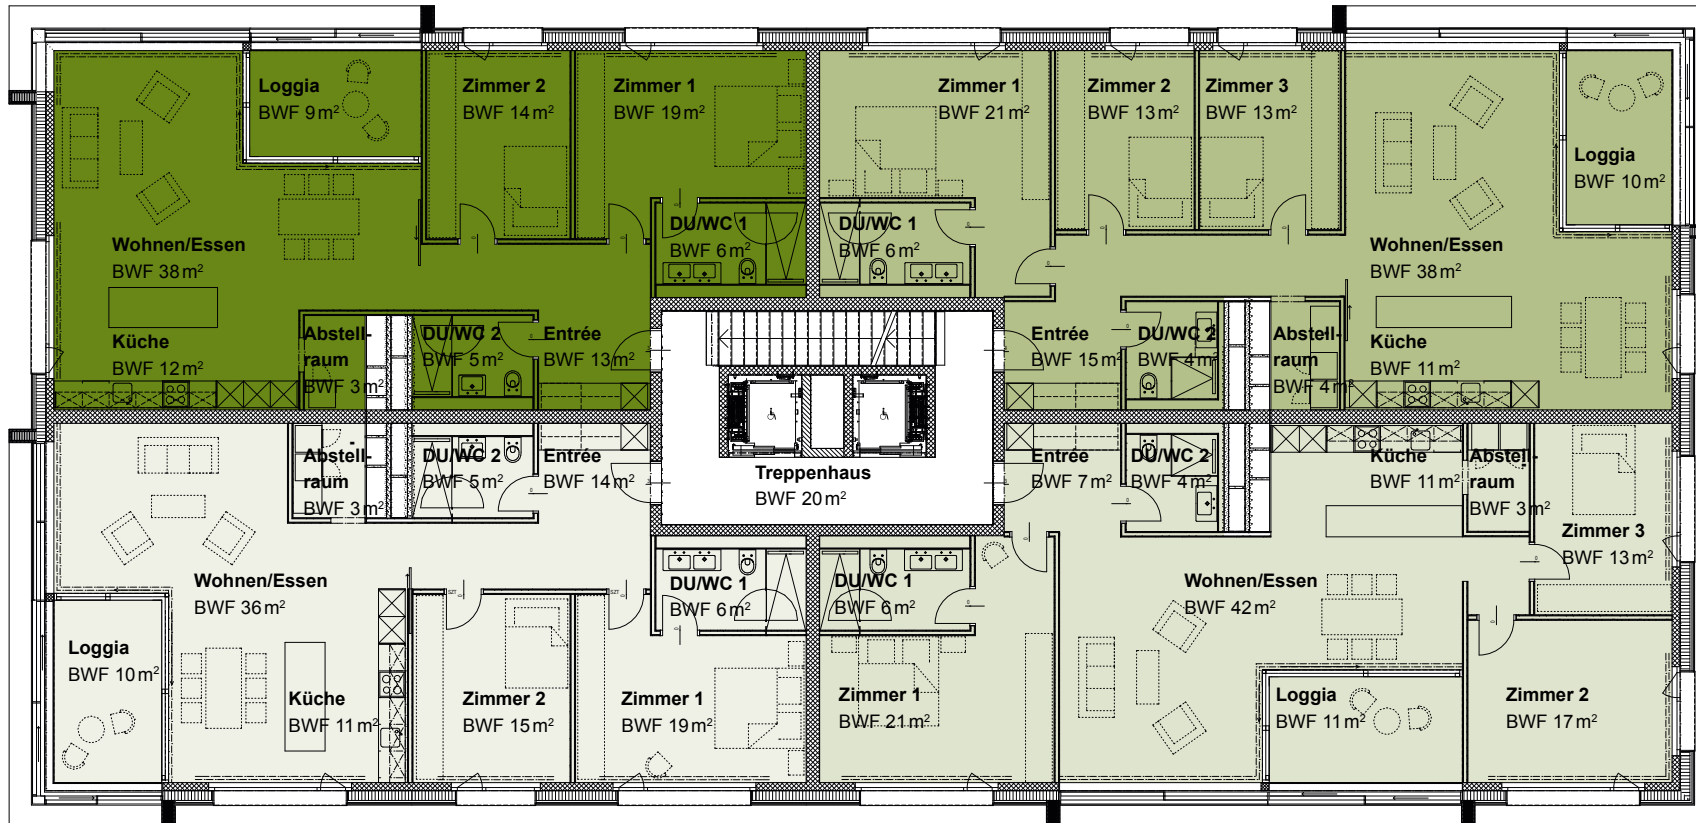

# Grundriss 2. Obergeschoss

## WOHNUNG 04 · 3.5 ZIMMER

BWF 119m<sup>2</sup> inkl. Loggia

## WOHNUNG 01 · 4.5 ZIMMER

BWF 135m<sup>2</sup> inkl. Loggia

## WOHNUNG 03 · 3.5 ZIMMER

BWF 119m<sup>2</sup> inkl. Loggia