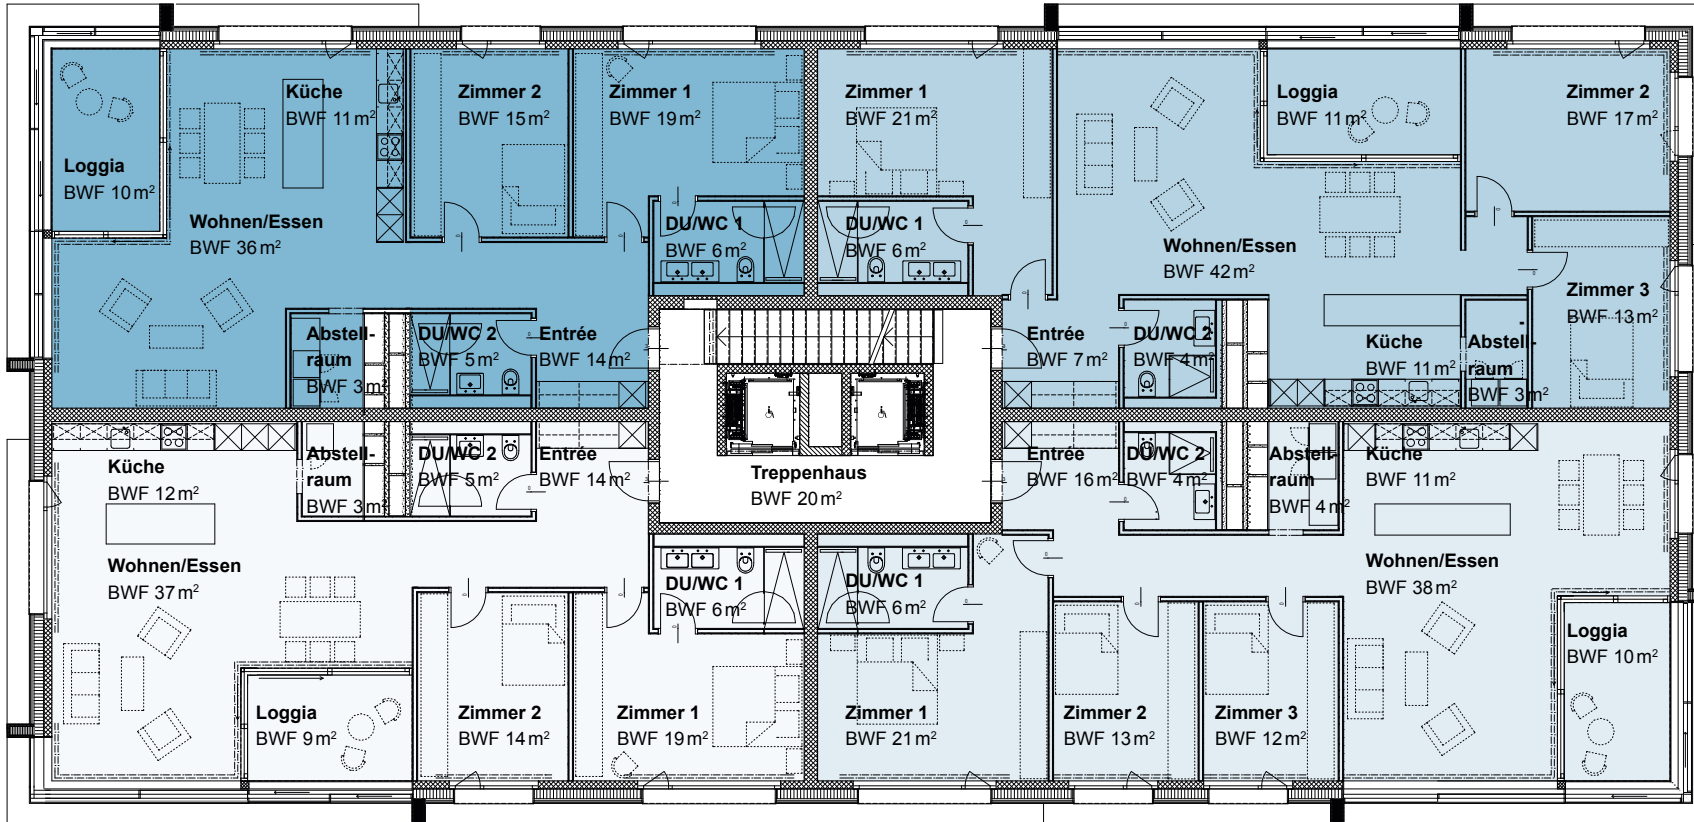

# Grundriss 3. Obergeschoss

## WOHNUNG 08 · 3.5 ZIMMER

BWF 119m<sup>2</sup> inkl. Loggia

## WOHNUNG 05 · 4.5 ZIMMER

BWF 135m<sup>2</sup> inkl. Loggia

## WOHNUNG 07 · 3.5 ZIMMER

BWF 119m<sup>2</sup> inkl. Loggia